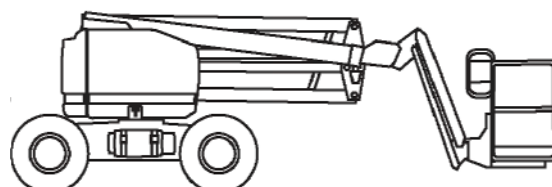

GENIE Z 45 /25 J

EXCELLENTE MOTRICITE

RAPIDE ET MANIABLE

CARACTÉRISTIQUES

- Diésel 4 x 4
- Hauteur de travail de 16 mètres
- Déport maximum de 7.7 mètres
- Supporte une charge de 227 kg
- Panier (L x l) : 1.83 x 0.76 m
- Dimensions (L x l x h) : 6.8 x 2.1 x 2.2m
- Poids : 6.6 tonnes