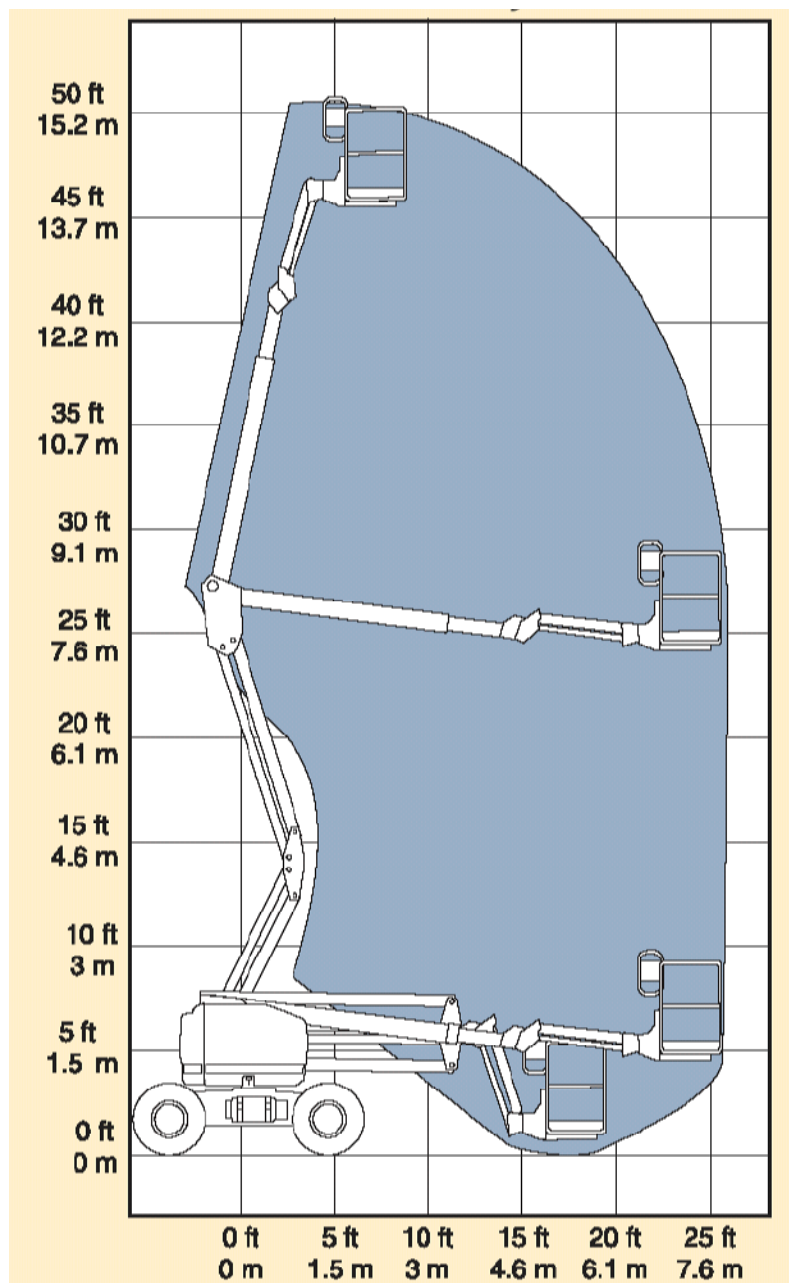

GENIE Z 45 /25 J

EXCELLENTE MOTRICITE

RAPIDE ET MANIABLE

CARACTÉRISTIQUES

- Diésel 4 x 4
- Hauteur de travail de 16 mètres
- Déport maximum de 7.7 mètres
- Supporte une charge de 227 kg
- Panier (L x l) : 1.83 x 0.76 m
- Dimensions (L x l x h) : 6.8 x 2.1 x 2.2m
- Poids : 6.6 tonnes