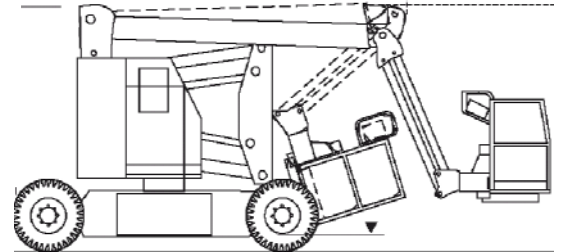

GENIE Z 34 /22 IC

EXCELLENTE PERFORMANCES

SUR MAUVAIS TERRAINS

CARACTÉRISTIQUES

- Diesel 4 x 4
- Hauteur de travail de 12,4 mètres
- Déport maximum de 6.8 mètres
- Supporte une charge de 227 kg
- Panier (L x l) : 1.42 x 0.76 m
- Dimensions (L x l x h) : 5.7x1.8x2 m
- Poids : 4.8 tonnes