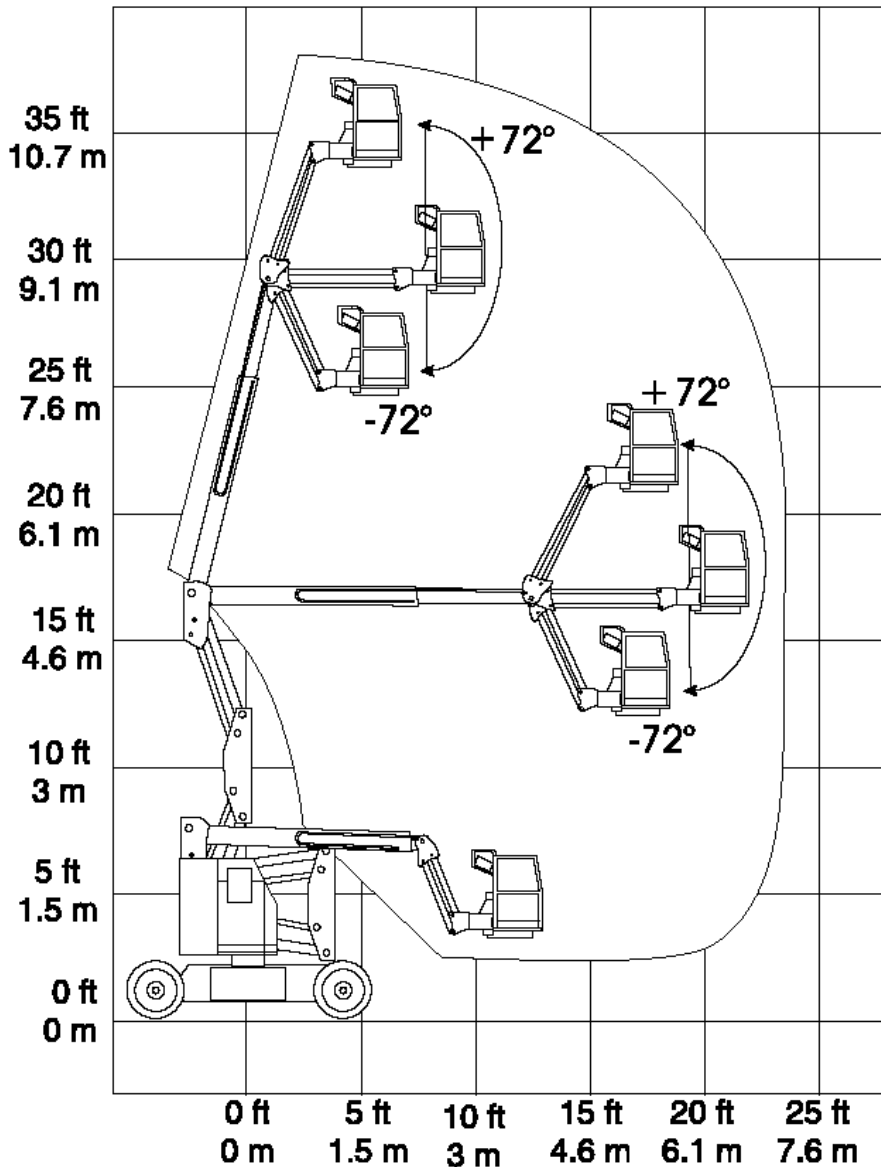

GENIE Z 34 /22 IC

EXCELLENTE PERFORMANCES

SUR MAUVAIS TERRAINS

CARACTÉRISTIQUES

- Diesel 4 x 4
- Hauteur de travail de 12,4 mètres
- Déport maximum de 6.8 mètres
- Supporte une charge de 227 kg
- Panier (L x l) : 1.42 x 0.76 m
- Dimensions (L x l x h) : 5.7x1.8x2 m
- Poids : 4.8 tonnes