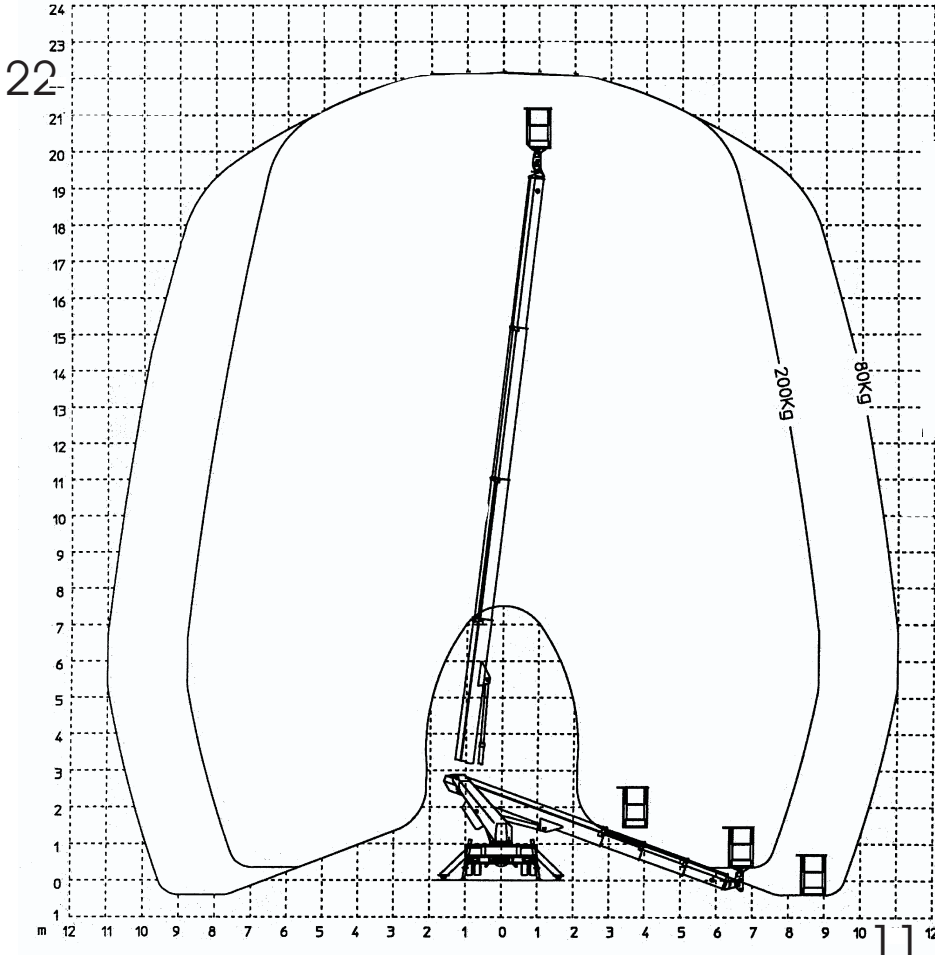

CAMION-NACELLE 22 M AZ

(MULTITEL)

PERMIS VL

LOUE SANS CHAUFFEUR

PANIER FIBRE OU ALU

CARACTÉRISTIQUES

- Hauteur de travail de 22 m
- Supporte une charge de 200 kg
- Déport maximum de 8.80 m
- Dimensions (L x l x h) : 6.9 x 2 x 2.7 m
- Panier (L x l) : 1.6 x 0.7 m
- Poids : 3.5 tonnes