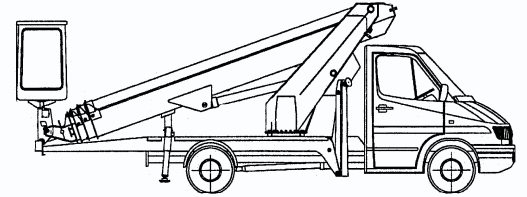

CAMION-NACELLE 22 M AZ

(MULTITEL)

PERMIS VL

LOUE SANS CHAUFFEUR

PANIER FIBRE OU ALU

CARACTÉRISTIQUES

- Hauteur de travail de 22 m
- Supporte une charge de 200 kg
- Déport maximum de 8.80 m
- Dimensions (L x l x h) : 6.9 x 2 x 2.7 m
- Panier (L x l) : 1.6 x 0.7 m
- Poids : 3.5 tonnes