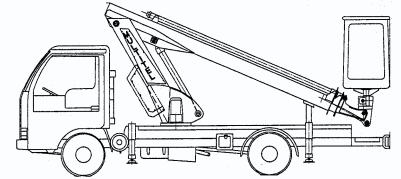

## CAMION-NACELLE 16 M (MULTITEL)

**PERMIS VL**

**LOUE SANS CHAUFFEUR**

**PANIER FIBRE OU ALU**

### CARACTÉRISTIQUES

- Hauteur de travail de 16 m
- Supporte une charge de 200 kg
- Déport maximum de 10 m
- Dimensions (L x l x h) : 6.8 x 2 x 2.8 m
- Panier (L x l) : 1.6 x 0.7 m
- Poids : 3.5 tonnes