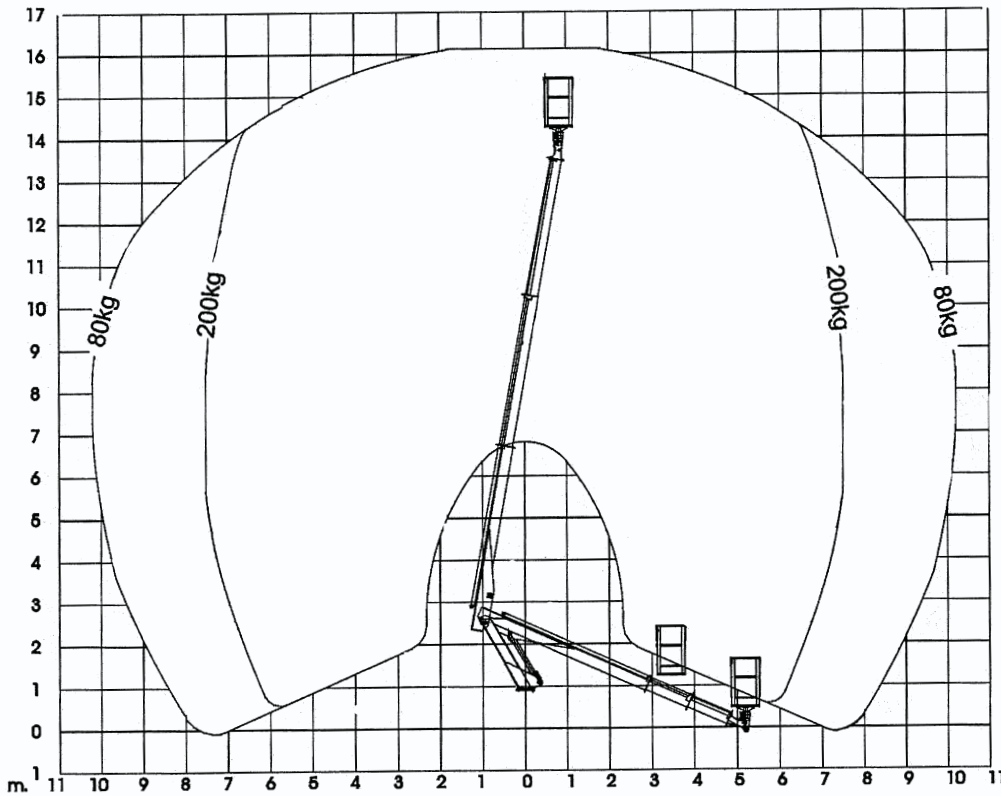

## CAMION-NACELLE 16 M (MULTITEL)

**PERMIS VL**

**LOUE SANS CHAUFFEUR**

**PANIER FIBRE OU ALU**

### CARACTÉRISTIQUES

- Hauteur de travail de 16 m
- Supporte une charge de 200 kg
- Déport maximum de 10 m
- Dimensions (L x l x h) : 6.8 x 2 x 2.8 m
- Panier (L x l) : 1.6 x 0.7 m
- Poids : 3.5 tonnes