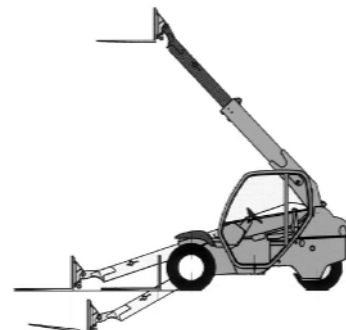

MANITOU TWISCO SLT 415

LE TELESCOPIQUE DE POCHE :

- TRANSPORTABLE SUR UNE REMORQUE 2.5 T
- ULTRA COMPACT
- MANIABLE
- TOUS TERRAINS

CARACTÉRISTIQUES

- Diesel 4 x 4
- Hauteur de travail de 4 m
- Déport maximum de 2.1 m
- Supporte une charge de 1500 kg
- Dimensions (L x l x h) : 3.9x1.7x1.9 m
- Poids : 2.35 tonnes