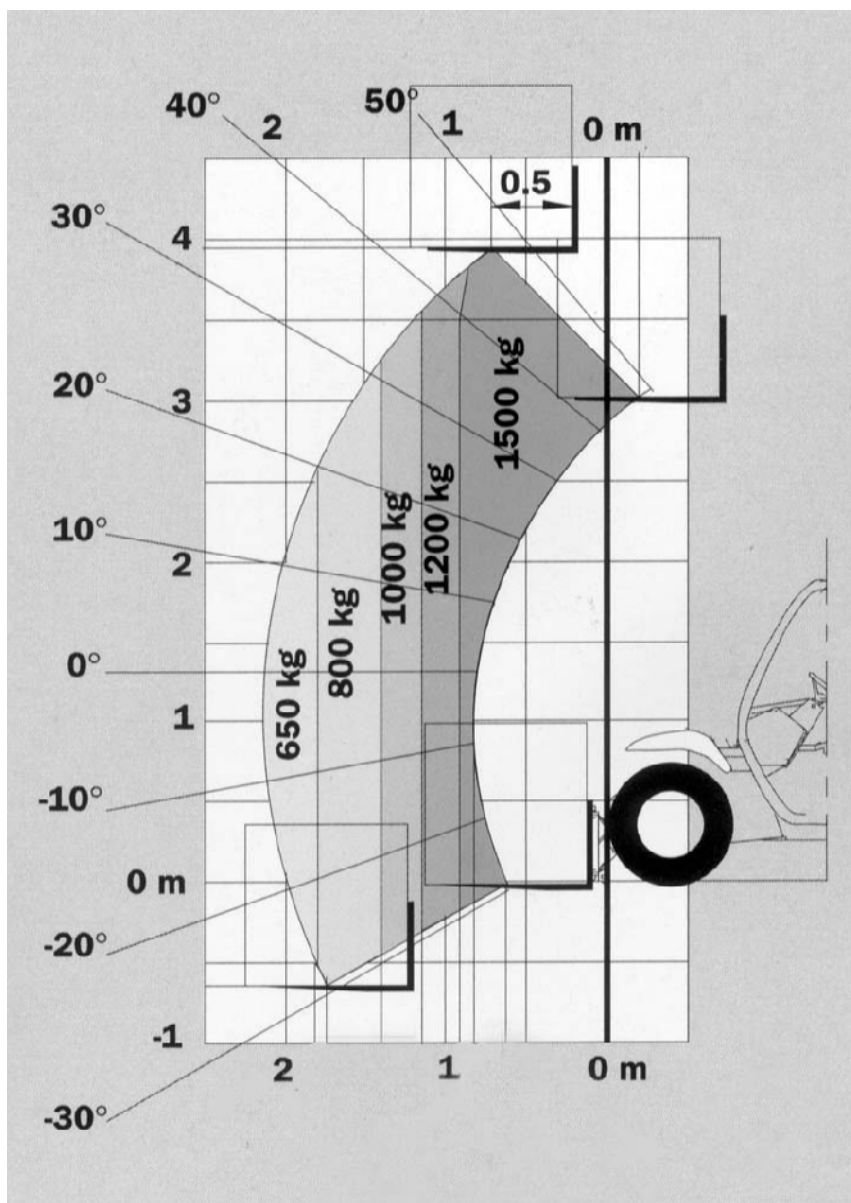

MANITOU TWISCO SLT 415

LE TELESCOPIQUE DE POCHE :

- TRANSPORTABLE SUR UNE REMORQUE 2.5 T
- ULTRA COMPACT
- MANIABLE
- TOUS TERRAINS

CARACTÉRISTIQUES

- Diesel 4 x 4
- Hauteur de travail de 4 m
- Déport maximum de 2.1 m
- Supporte une charge de 1500 kg
- Dimensions (L x l x h) : 3.9x1.7x1.9 m
- Poids : 2.35 tonnes