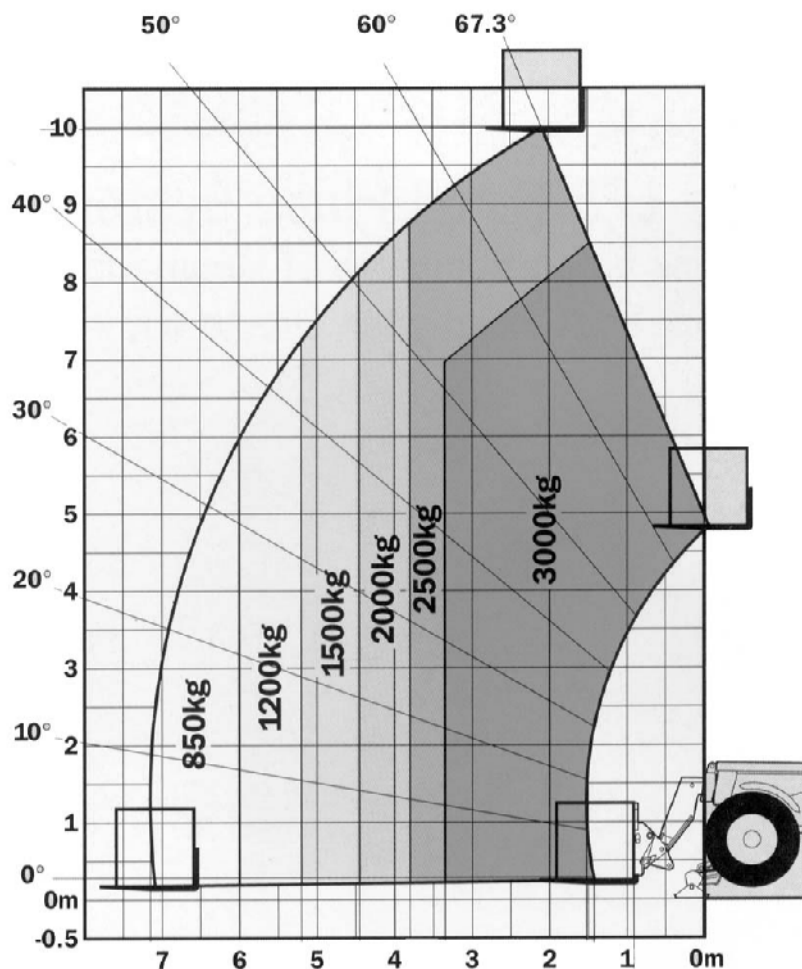

MANITOU MT 1030 S

COMPACT

STABILISATEURS DANS LE GABARIT

CARACTÉRISTIQUES

- Diesel 4 x 4
- Hauteur de travail de 10 m
- Déport maximum de 7.1 m
- Supporte une charge de 3000 kg
- Dimensions (L x l x h) : 6.2x2.3x2.3 m
- Poids : 7.5 tonnes