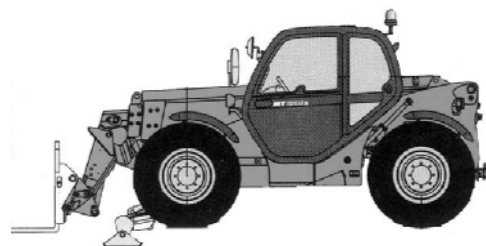

MANITOU MT 1030 S

COMPACT

STABILISATEURS DANS LE GABARIT

CARACTÉRISTIQUES

- Diesel 4 x 4
- Hauteur de travail de 10 m
- Déport maximum de 7.1 m
- Supporte une charge de 3000 kg
- Dimensions (L x l x h) : 6.2x2.3x2.3 m
- Poids : 7.5 tonnes