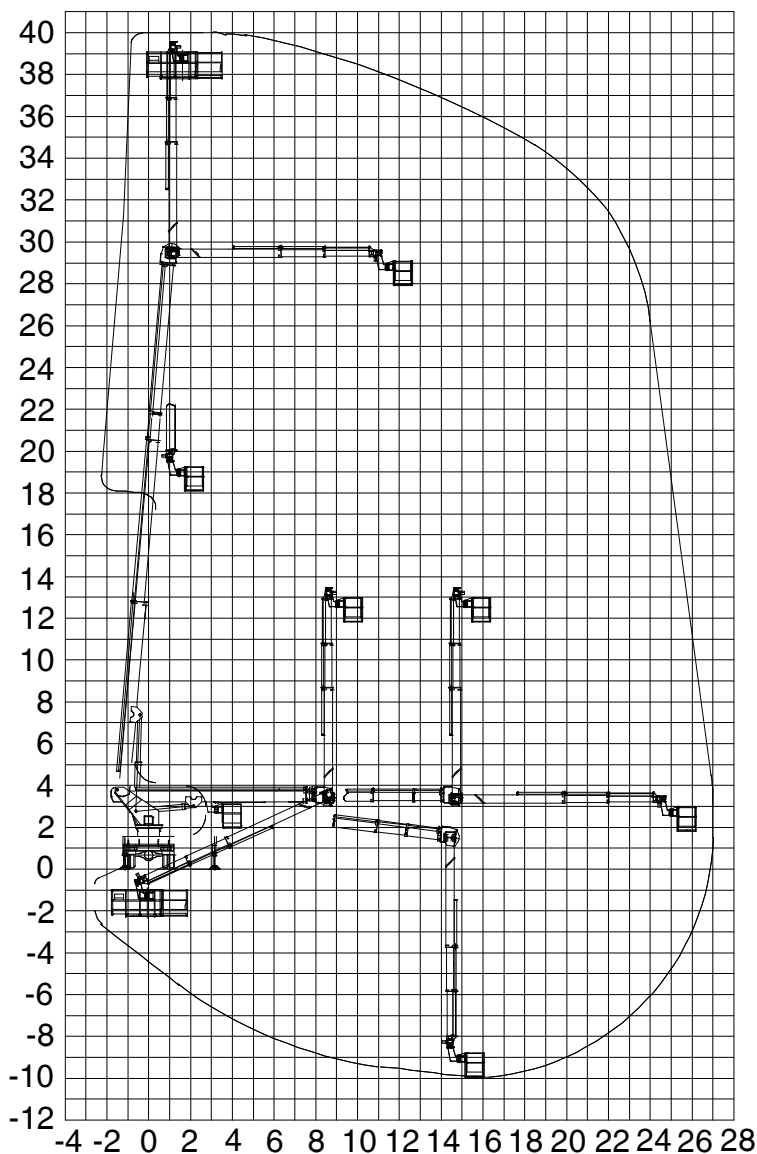

## CAMION NACELLE PL 40 M stabilisateurs sortis au maximum

LOUE AVEC CHAUFFEUR

GRAND DEPORT

GRAND PANIER 3 PERSONNES

LARGEUR STABILISEE MINI 4.5 M

### CARACTÉRISTIQUES

- Hauteur de travail de 40 mètres
- Déport maximum de 27 mètres
- Supporte une charge de 365 kg
- Panier (L x l) : 3.6 x 0.9 m
- Dimensions (L x l x h) : 11x2.5x3.9 m
- Poids : 26 tonnes