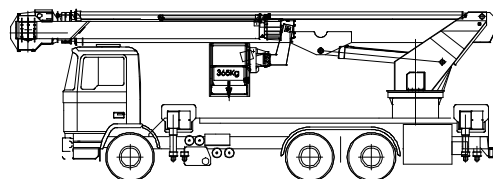

## CAMION NACELLE PL 40 M stabilisateurs sortis au maximum

LOUE AVEC CHAUFFEUR

GRAND DEPORT

GRAND PANIER 3 PERSONNES

LARGEUR STABILISEE MINI 4.5 M

### CARACTÉRISTIQUES

- Hauteur de travail de 40 mètres
- Déport maximum de 27 mètres
- Supporte une charge de 365 kg
- Panier (L x l) : 3.6 x 0.9 m
- Dimensions (L x l x h) : 11x2.5x3.9 m
- Poids : 26 tonnes