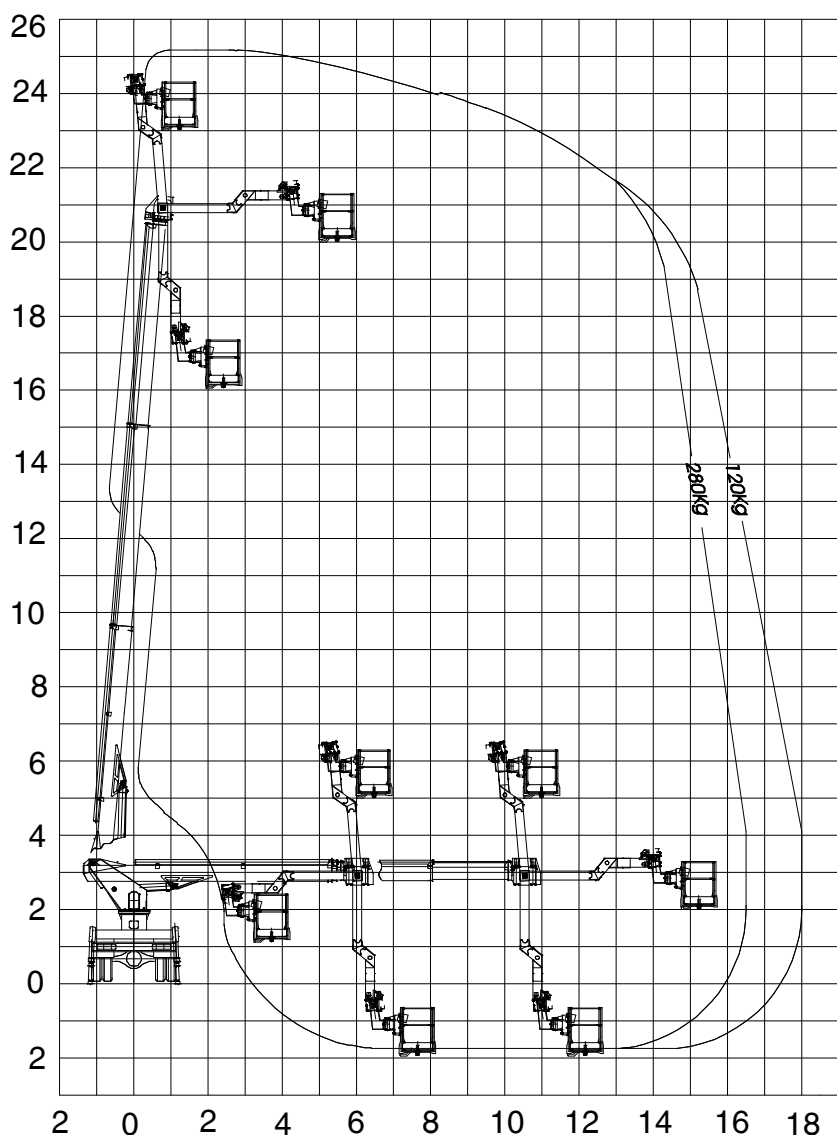

CAMION NACELLE PL 25 M

LOUE AVEC CHAUFFEUR

STABILISATEURS DANS LE GABARIT

CARACTÉRISTIQUES

- Hauteur de travail de 25 mètres
- Déport maximum de 18 mètres
- Supporte 280 kg ou 3 personnes
- Panier (L x l) : 3.3 x 0.9 m
- Dimensions (L x l x h) : 7.5x2.5x3.3 m
- Poids : 19 tonnes