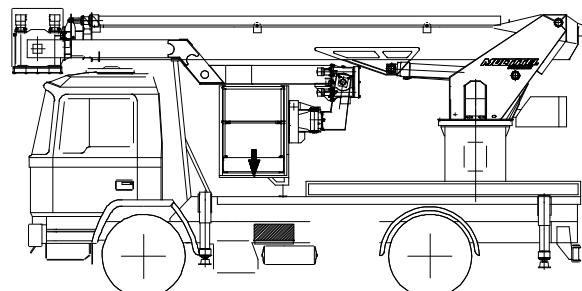

CAMION NACELLE PL 25 M

LOUE AVEC CHAUFFEUR

STABILISATEURS DANS LE GABARIT

CARACTÉRISTIQUES

- Hauteur de travail de 25 mètres
- Déport maximum de 18 mètres
- Supporte 280 kg ou 3 personnes
- Panier (L x l) : 3.3 x 0.9 m
- Dimensions (L x l x h) : 7.5x2.5x3.3 m
- Poids : 19 tonnes