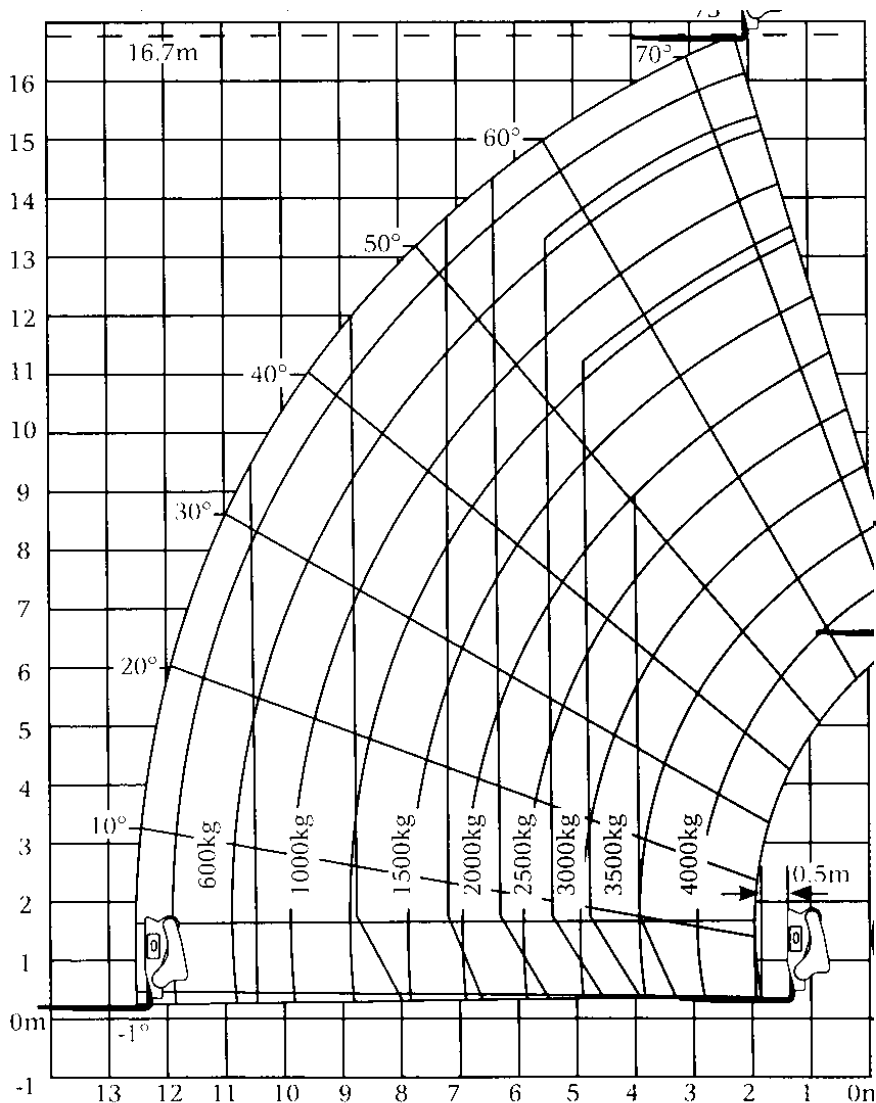

JCB 540-170 (17M)

TURBO

CORRECTEUR D'ASSIETTE

STABILISE

CARACTÉRISTIQUES

- Diesel 4 x 4 x 4
- Hauteur de travail de 17 m
- Déport maximum de 13 m
- Supporte une charge de 4000 kg
- Dimensions (L x l x h): 6.4 x 2.4 x 2.7 m
- Poids : 12.2 tonnes