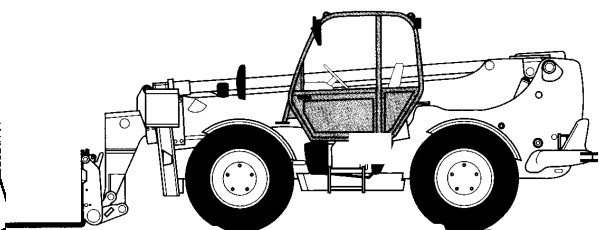

JCB 540-170 (17M)

TURBO

CORRECTEUR D'ASSIETTE

STABILISE

CARACTÉRISTIQUES

- Diesel 4 x 4 x 4
- Hauteur de travail de 17 m
- Déport maximum de 13 m
- Supporte une charge de 4000 kg
- Dimensions (L x l x h): 6.4 x 2.4 x 2.7 m
- Poids : 12.2 tonnes