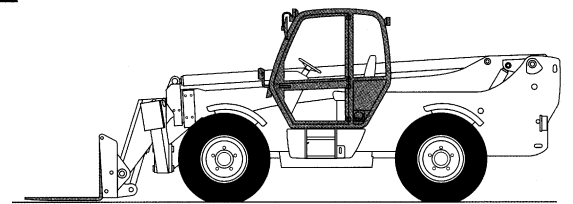

Retrouvez nous sur le web : www.freche.fr

Vitrolles

Marseille

Orange

Toulon

Toulouse

Tél. 04 42 89 13 12	Tél. 04 91 500 565	Tél. 04 90 115 115	Tél. 04 94 334 333	Tél. 05 62 875 777
Fax 04 42 79 74 60	Fax 04 91 500 307	Fax 04 90 115 116	Fax 04 94 330 453	Fax 05 62 875 358