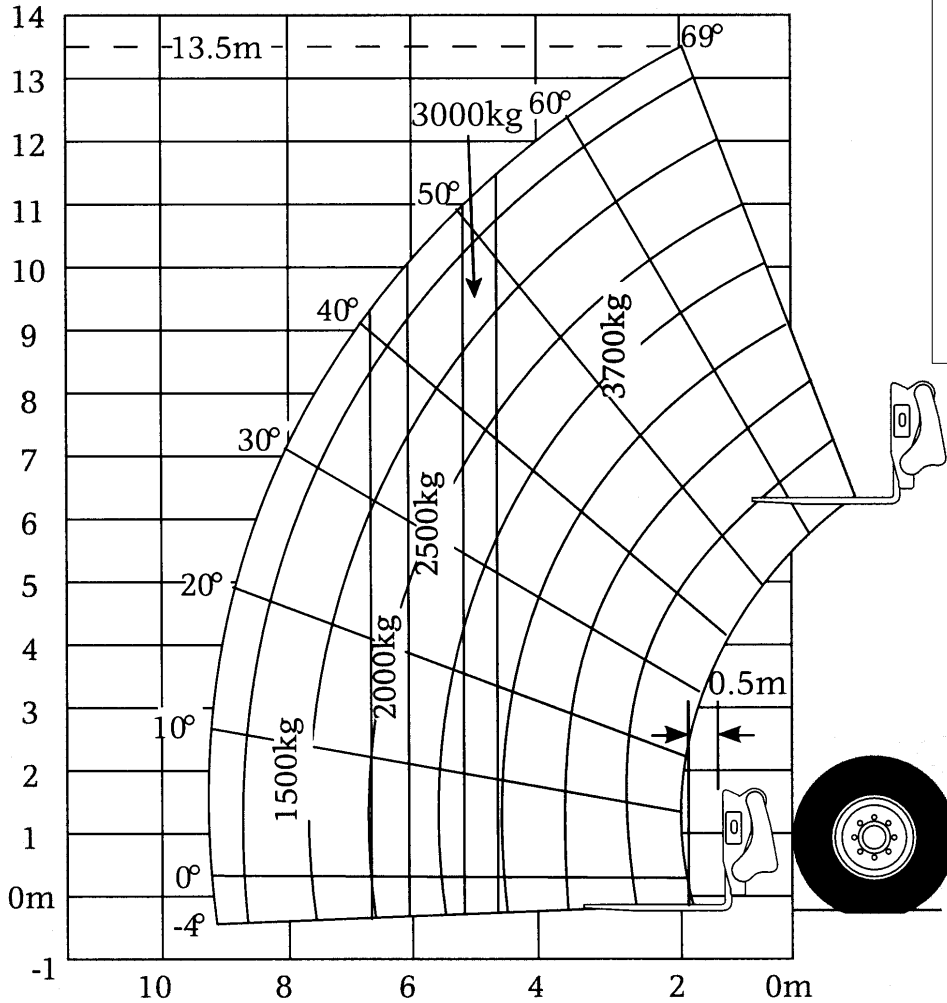

JCB 537-135 (13.5 M)

CARACTÉRISTIQUES

- Diesel 4 x 4 x 4
- Hauteur de travail de 13.5 m
- Déport maximum de 9.25 m
- Supporte une charge de 3700 kg
- Dimensions (L x l x h): 5.1 x 2.4 x 2.6 m
- Poids : 10.4 tonnes