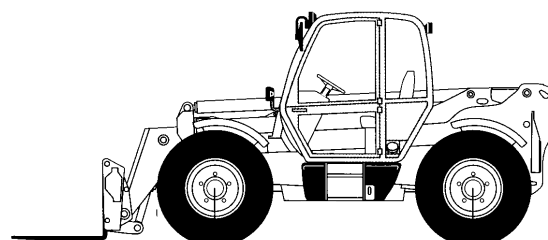

JCB 535-95 (9M)

TURBO

CORRECTEUR D'ASSIETTE

CARACTÉRISTIQUES

- Diesel 4 x 4 x 4
- Hauteur de travail de 9,5 m
- Déport maximum de 6.6 m
- Supporte une charge de 3500 kg
- Dimensions (L x l x h) : 5 x 2.2 x 2.5 m
- Poids : 8 tonnes