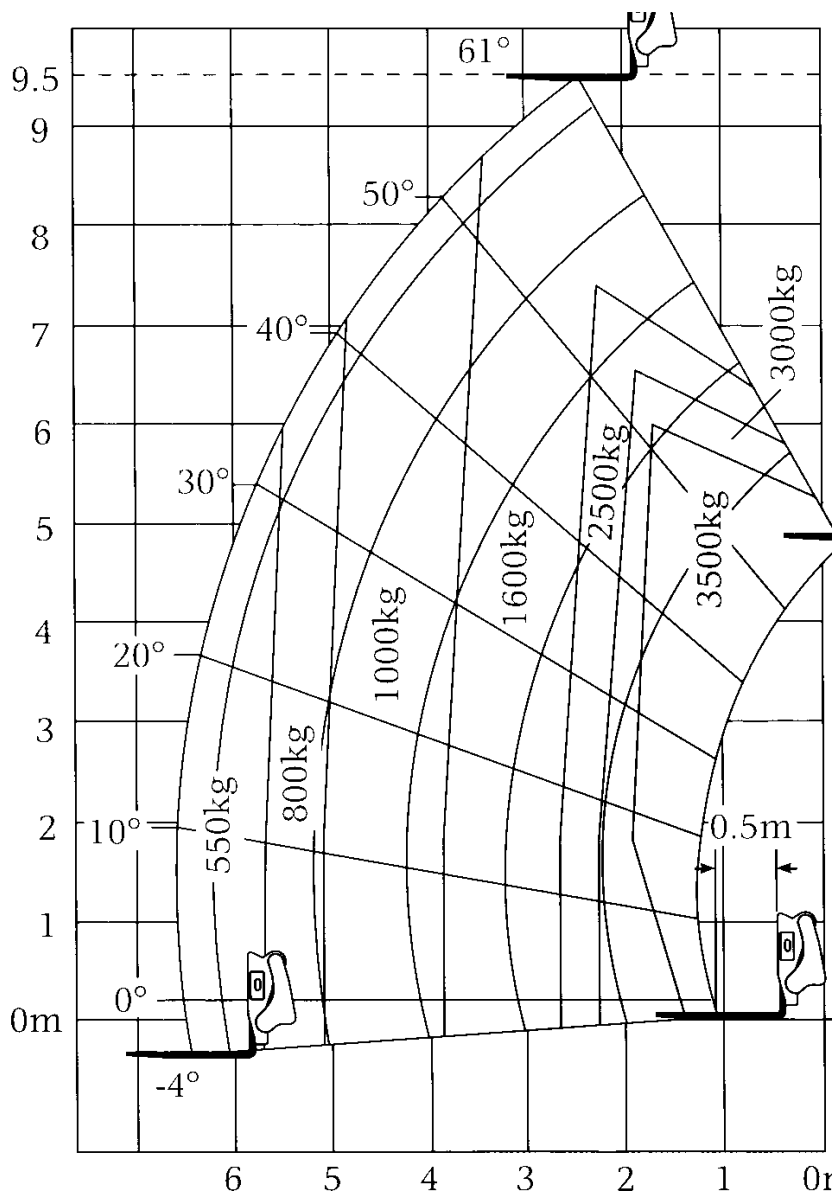

JCB 535-95 (9M)

TURBO

CORRECTEUR D'ASSIETTE

CARACTÉRISTIQUES

- Diesel 4 x 4 x 4
- Hauteur de travail de 9,5 m
- Déport maximum de 6.6 m
- Supporte une charge de 3500 kg
- Dimensions (L x l x h) : 5 x 2.2 x 2.5 m
- Poids : 8 tonnes