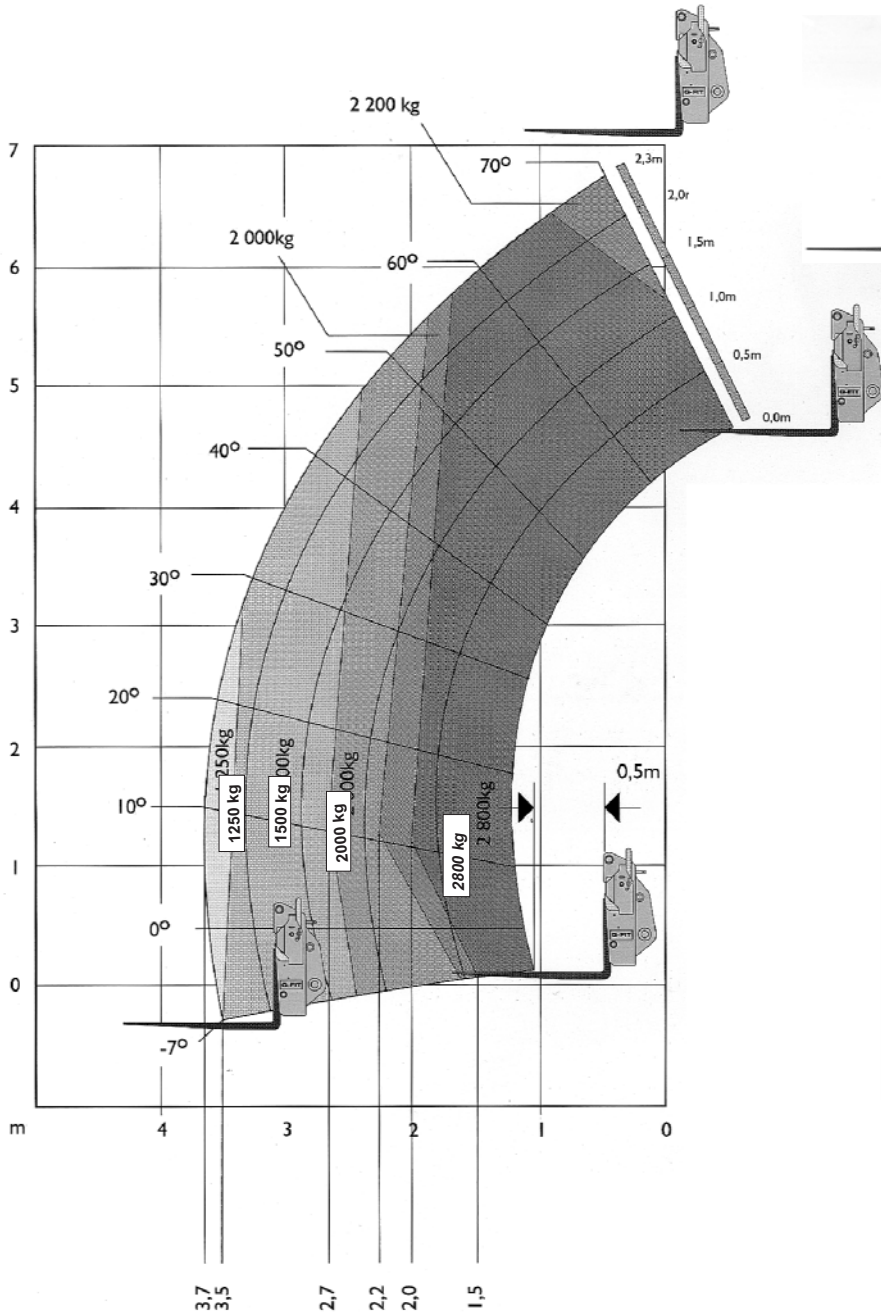

## JCB 528-70 (7m)

### CARACTÉRISTIQUES

- Diésel
- Hauteur de travail de 6,75 m
- Déport maximum de 3.7 m
- Supporte une charge de 2800 kg
- Dimensions (Lxlxh) : 5,4x2,3x2,5m
- Poids : 6,35 tonnes

Retrouvez nous sur le web : [www.freche.fr](http://www.freche.fr)