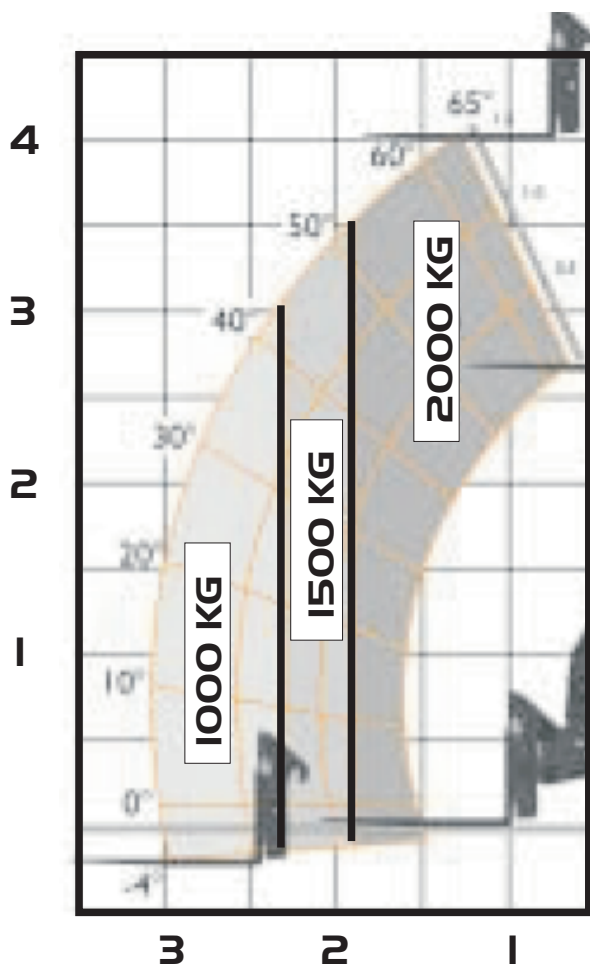

## JCB 520-40

ULTRA COMPACT

MOINS DE 2 M DE HAUT

### CARACTÉRISTIQUES

- Diesel, 4 roues directrices-motrices
- Hauteur de travail de 4.03 m
- Déport maximum de 2.59 m
- Supporte une charge de 2 000 kg
- Dimensions (L x l x h): 3.4x1.6x1.97 m
- Poids : 4.4 tonnes