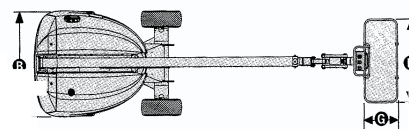

FRECHE

Le Service à la Hauteur

HI6 TPX

4 ROUES MOTRICES

GRAND DEPORT

JIB

GRAND PANIER 2.30 M

CARACTÉRISTIQUES

- Diésel
- Hauteur de travail 15.45 m
- Déport maximum 12.30 m
- Supporte une charge de 230 kg
- Dimensions (L x l x h) : 8.4 x 2.3x 2.2 m
- Dimensions panier (Lxl) : 2.3 x 0.8 m
- Poids : 7 tonnes

Retrouvez nous sur le web : www.freche.fr