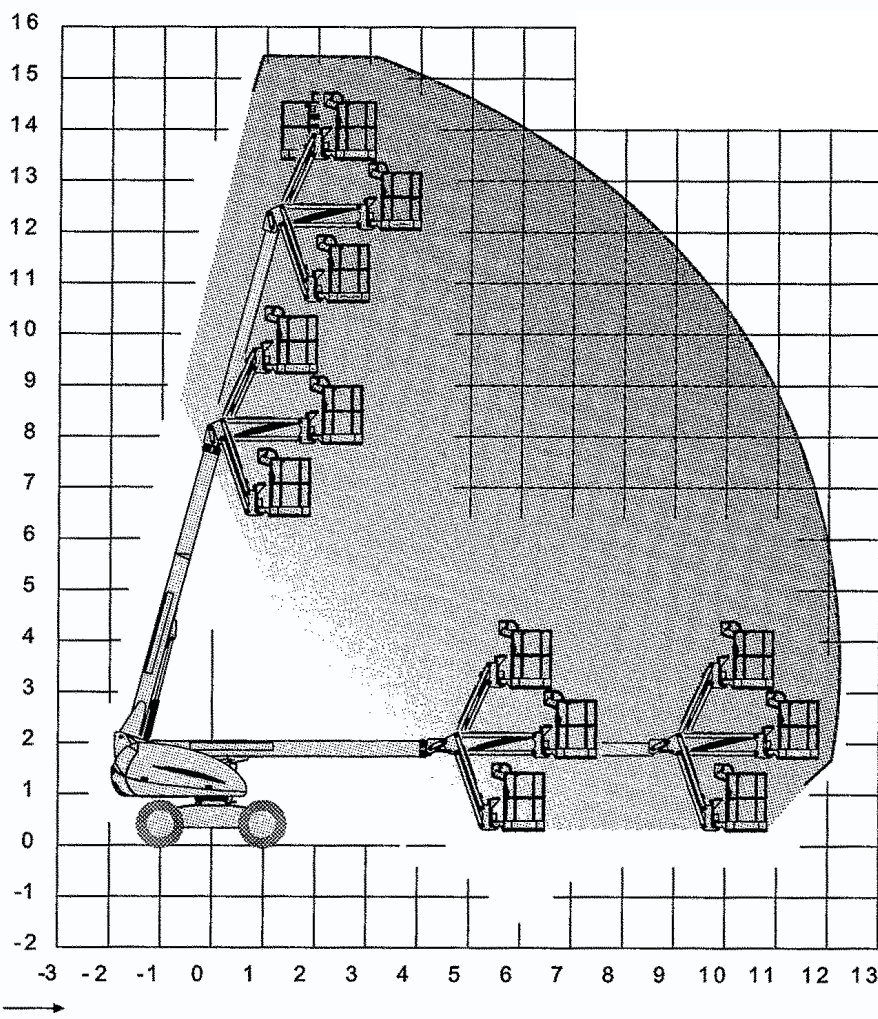

FRECHE

Le Service à la Hauteur

HI6 TPX

4 ROUES MOTRICES

GRAND DEPORT

JIB

GRAND PANIER 2.30 M

CARACTÉRISTIQUES

- Diésel
- Hauteur de travail 15.45 m
- Déport maximum 12.30 m
- Supporte une charge de 230 kg
- Dimensions (L x l x h) : 8.4 x 2.3x 2.2 m
- Dimensions panier (Lxl) : 2.3 x 0.8 m
- Poids : 7 tonnes

Retrouvez nous sur le web : www.freche.fr