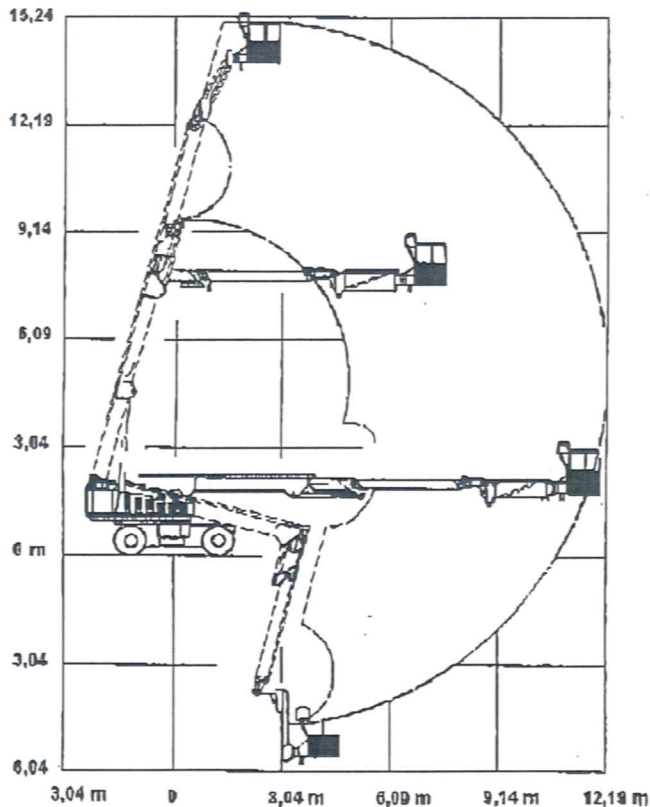

FRECHE

TELESCOPIQUE DIESEL TYPE : SJB 46 TK

CARACTERISTIQUES

DIMENSIONS

Hauteur max de travail :	15,85 m
Hauteur max de plancher :	14,02 m
Longueur JIB :	1,52 m
Dimensions plate-forme :	0,72 x 1,72 m
Déport max :	12,19 m
Largeur hors tout :	2,44 m
Longueur hors tout :	10,15 m
Hauteur :	2,44 m
Garde au sol :	0,32 m
Poids :	7 620 kg

PERFORMANCES

Charge utile :	227 kg ou 2 personnes
Pente franchissable :	30 %
Vitesse repliée :	5,60 km/h
Vitesse en extension :	1,28 km/h
Rayon de braquage int/ext :	2,59 / 3,81 m
Rotation tourelle :	360 °
Rotation jib :	2 x 90°

DONNÉES TECHNIQUES

Moteur DIESEL :	63 HP
Réservoir carburant :	151,40 litres
Réservoir hydraulique :	190 litres
Pression hydraulique :	157 bars
Pneus pleins :	14 x 17.5